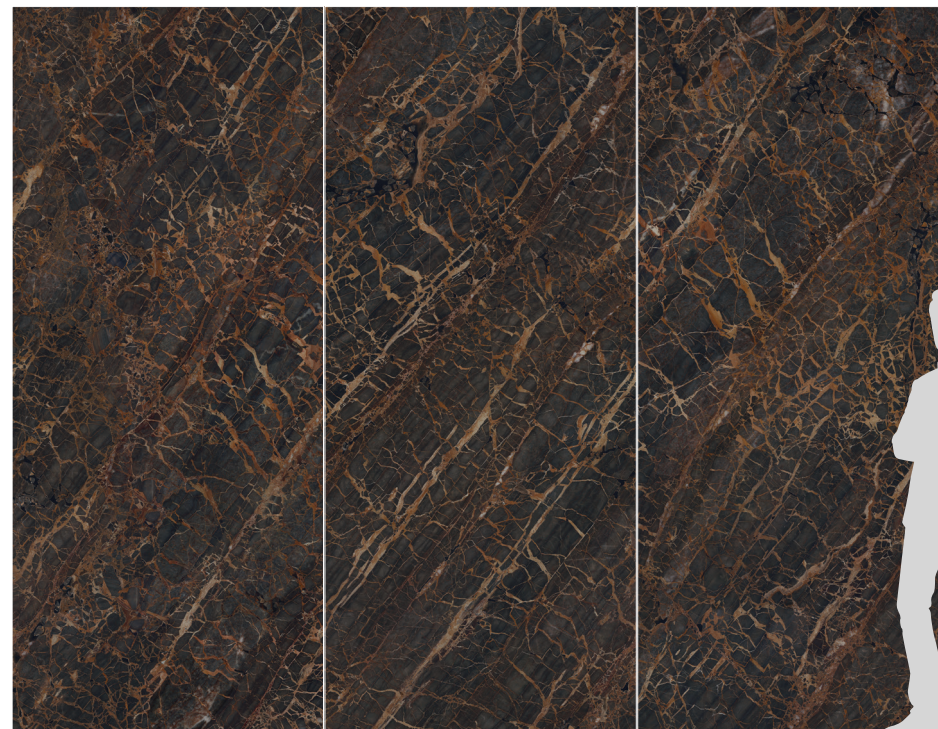

PORTORO GOLD POL RECT
120X280 / 48"X110" L86/M