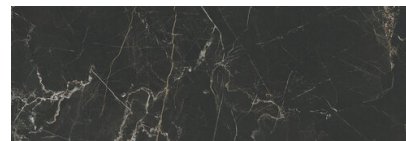

NIGHT LUX MATT RECT 40X120

RÉFÉRENCE	FORMAT (cm)	EPAISSEUR (mm)	GROUPE
A038850	40X120	10,70	REVESTI

DIMENSIONS ET ASPECT DE SURFACE

Dimensions, épaisseur, rectitude des bords, planimétrie, orthogonalité UNE-EN 14411 Conforme à toutes les normes